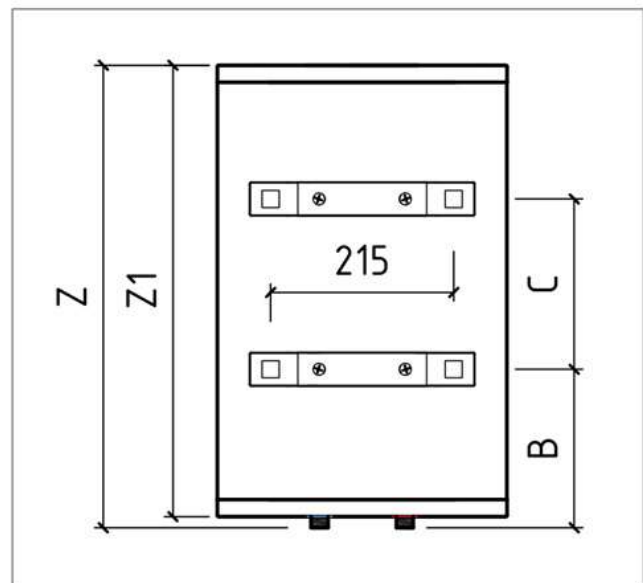

SOLO

Вид сверху с прорисовкой
нижней плоскости бака

Вид сзади

Линейные размеры

Тип	X	Y	Z	Z1	A	B	C
30V	340	355	543	530	87	186	200
50V	340	355	775	762	87	245	305
80V	410	425	800	787	98	213	400
100V	410	425	948	935	98	290	400