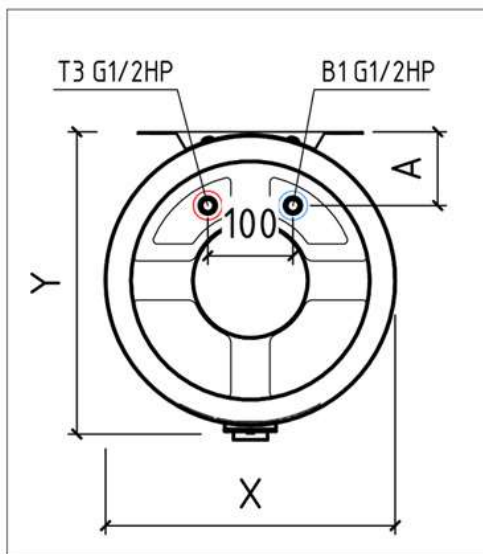

SOLO

Вид сверху с прорисовкой
нижней плоскости бака

Вид сзади

Линейные размеры

Тип	X	Y	Z	Z1	A	B	C
30V	340	355	543	530	87	186	200
50V	340	355	775	762	87	245	305
80V	410	425	800	787	98	213	400
100V	410	425	948	935	98	290	400